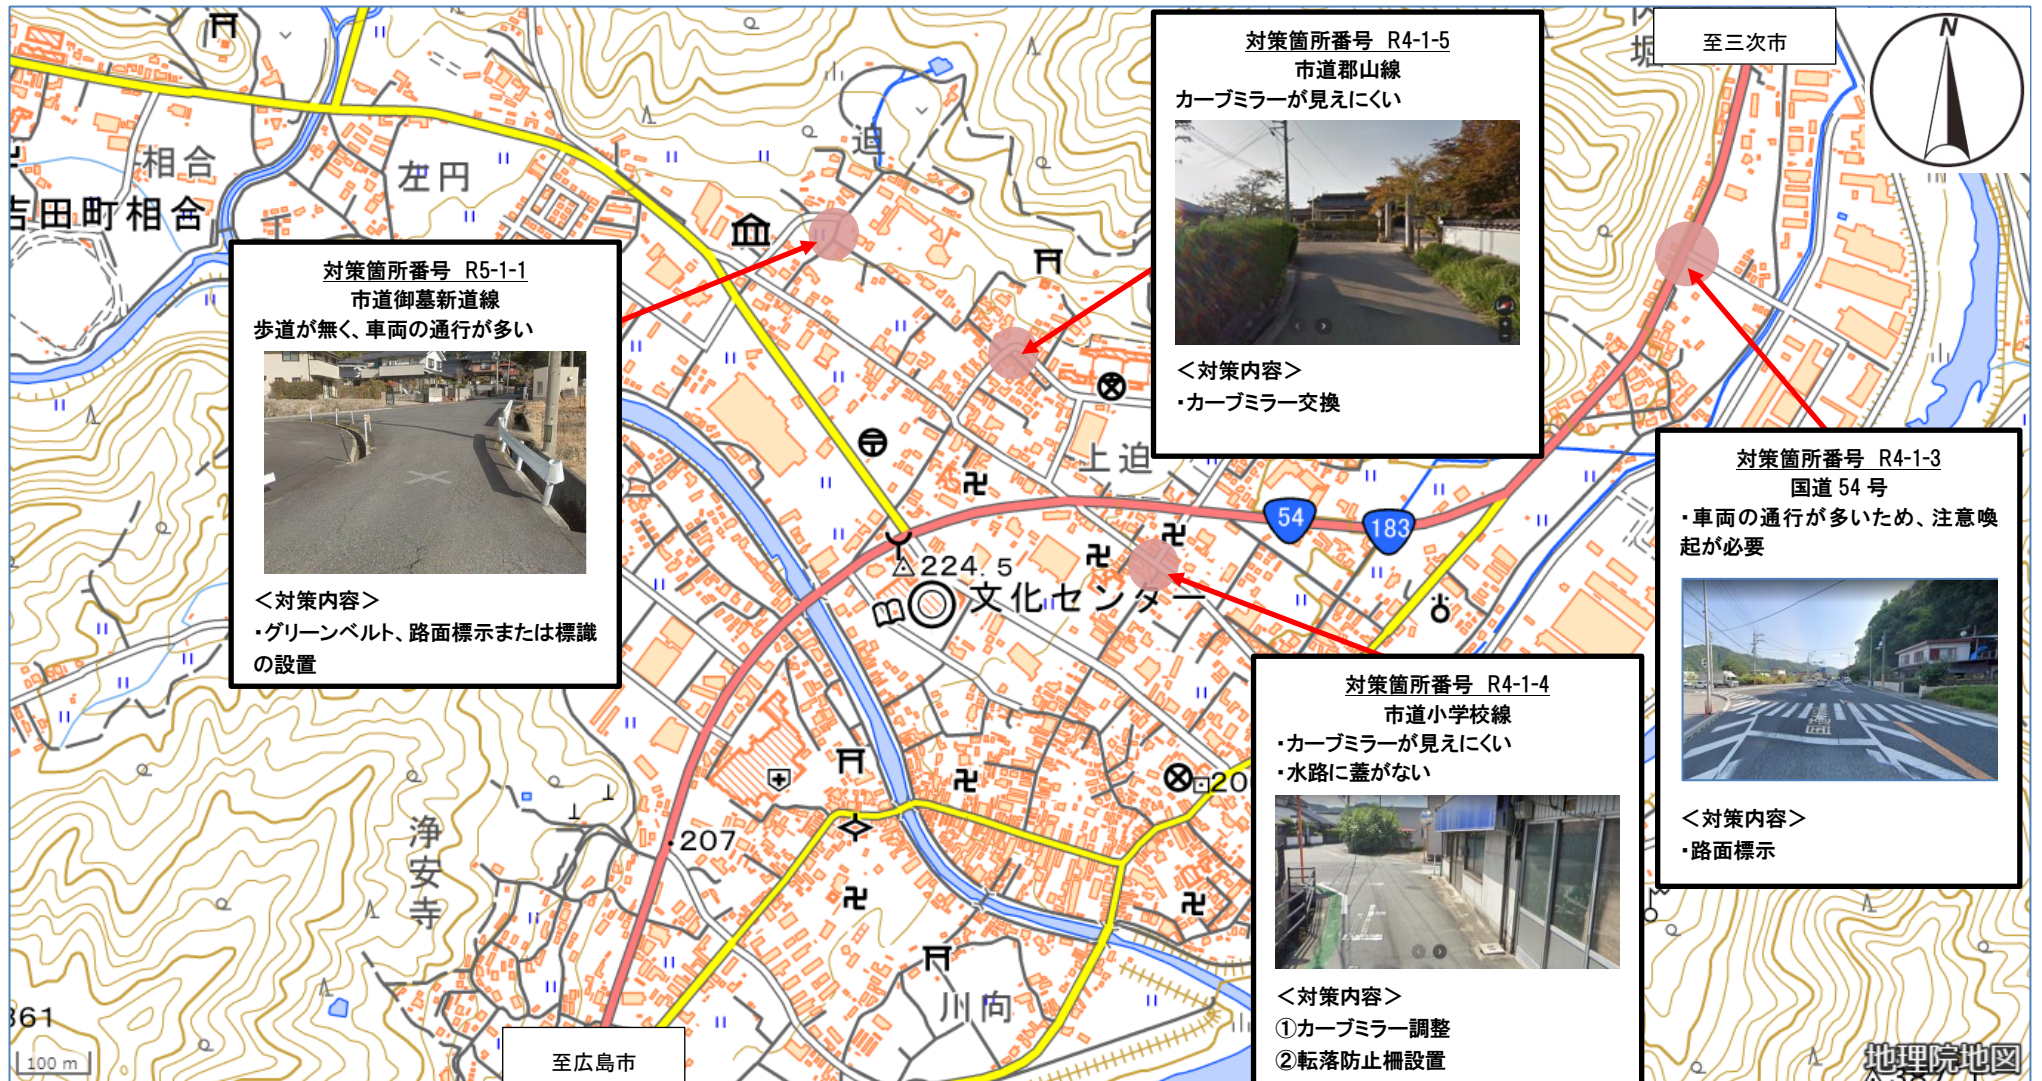

広島県安芸高田市 吉田小学校（通学路対策箇所図）

出典：地理院地図（電子国土 Web）

<https://maps.gsi.go.jp/> を基に

安芸高田市教育委員会が作成