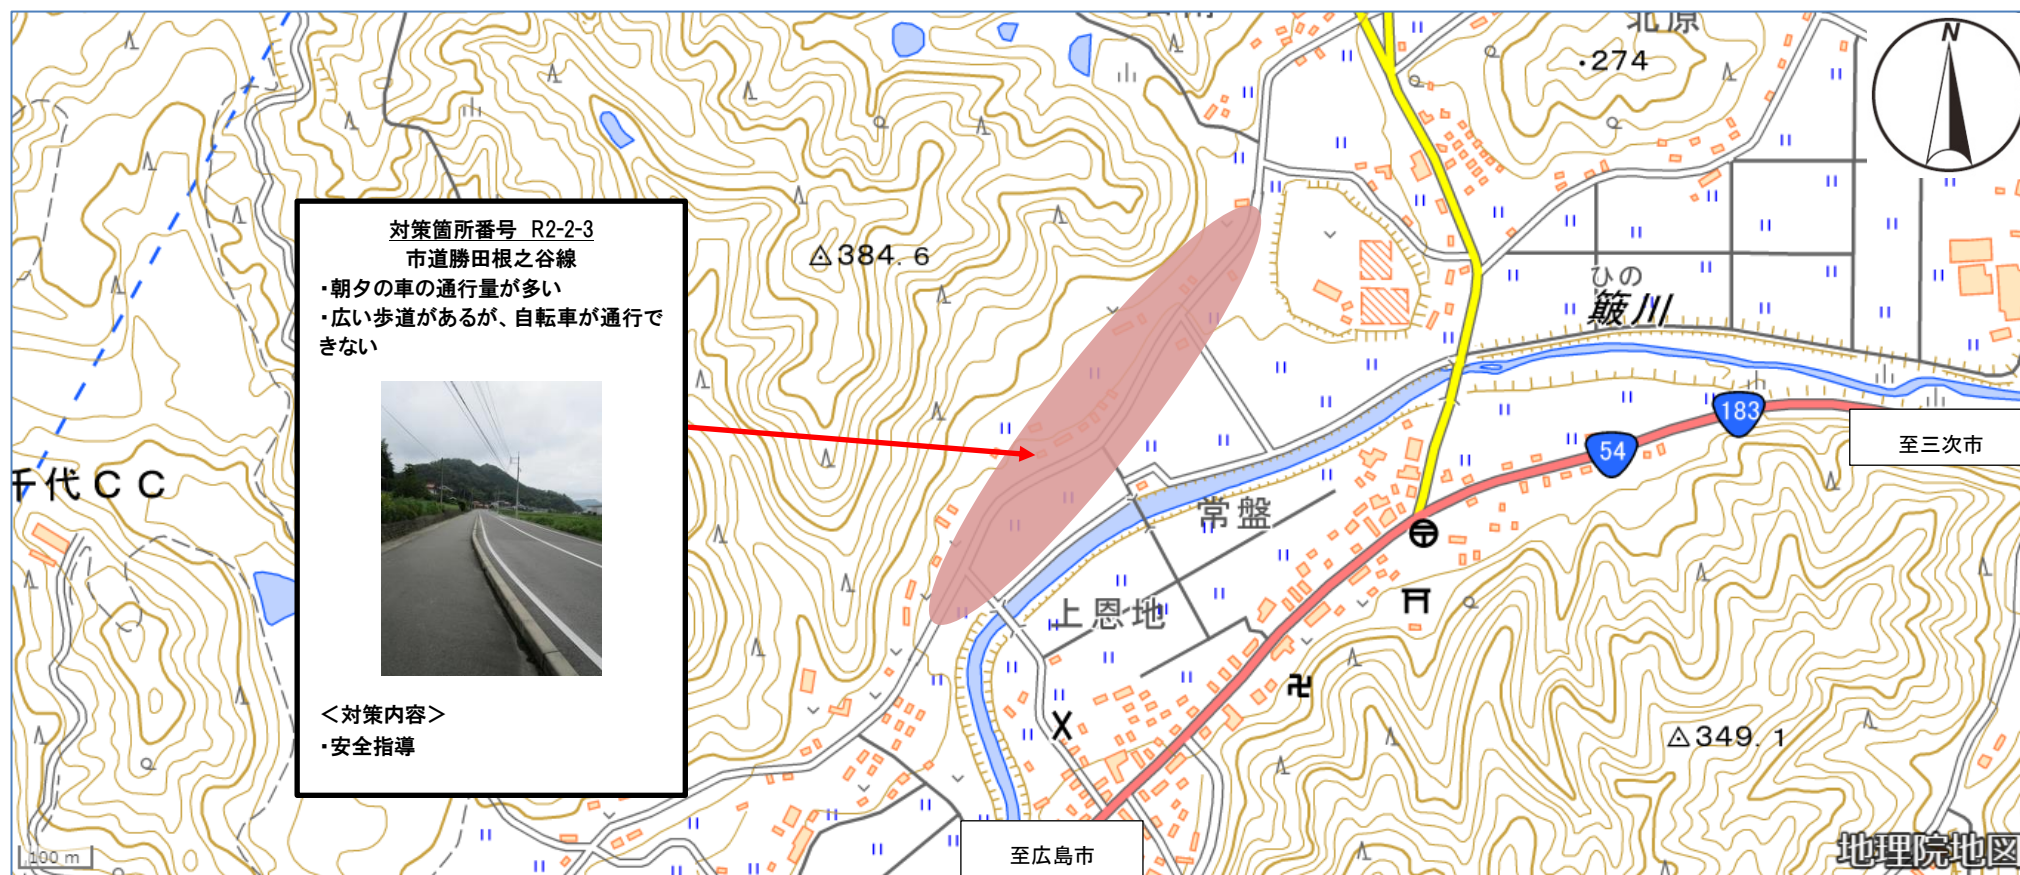

広島県安芸高田市 八千代中学校①（通学路対策箇所図）

出典：地理院地図（電子国土 Web）
<https://maps.gsi.go.jp/> を基に
安芸高田市教育委員会が作成

広島県安芸高田市 八千代中学校②（通学路対策箇所図）

出典：地理院地図（電子国土Web）

<https://maps.gsi.go.jp/> を基に

安芸高田市教育委員会が作成

広島県安芸高田市 八千代中学校③ (通学路対策箇所図)

出典：地理院地図（電子国土 Web）
<https://maps.gsi.go.jp/> を基に
安芸高田市教育委員会が作成