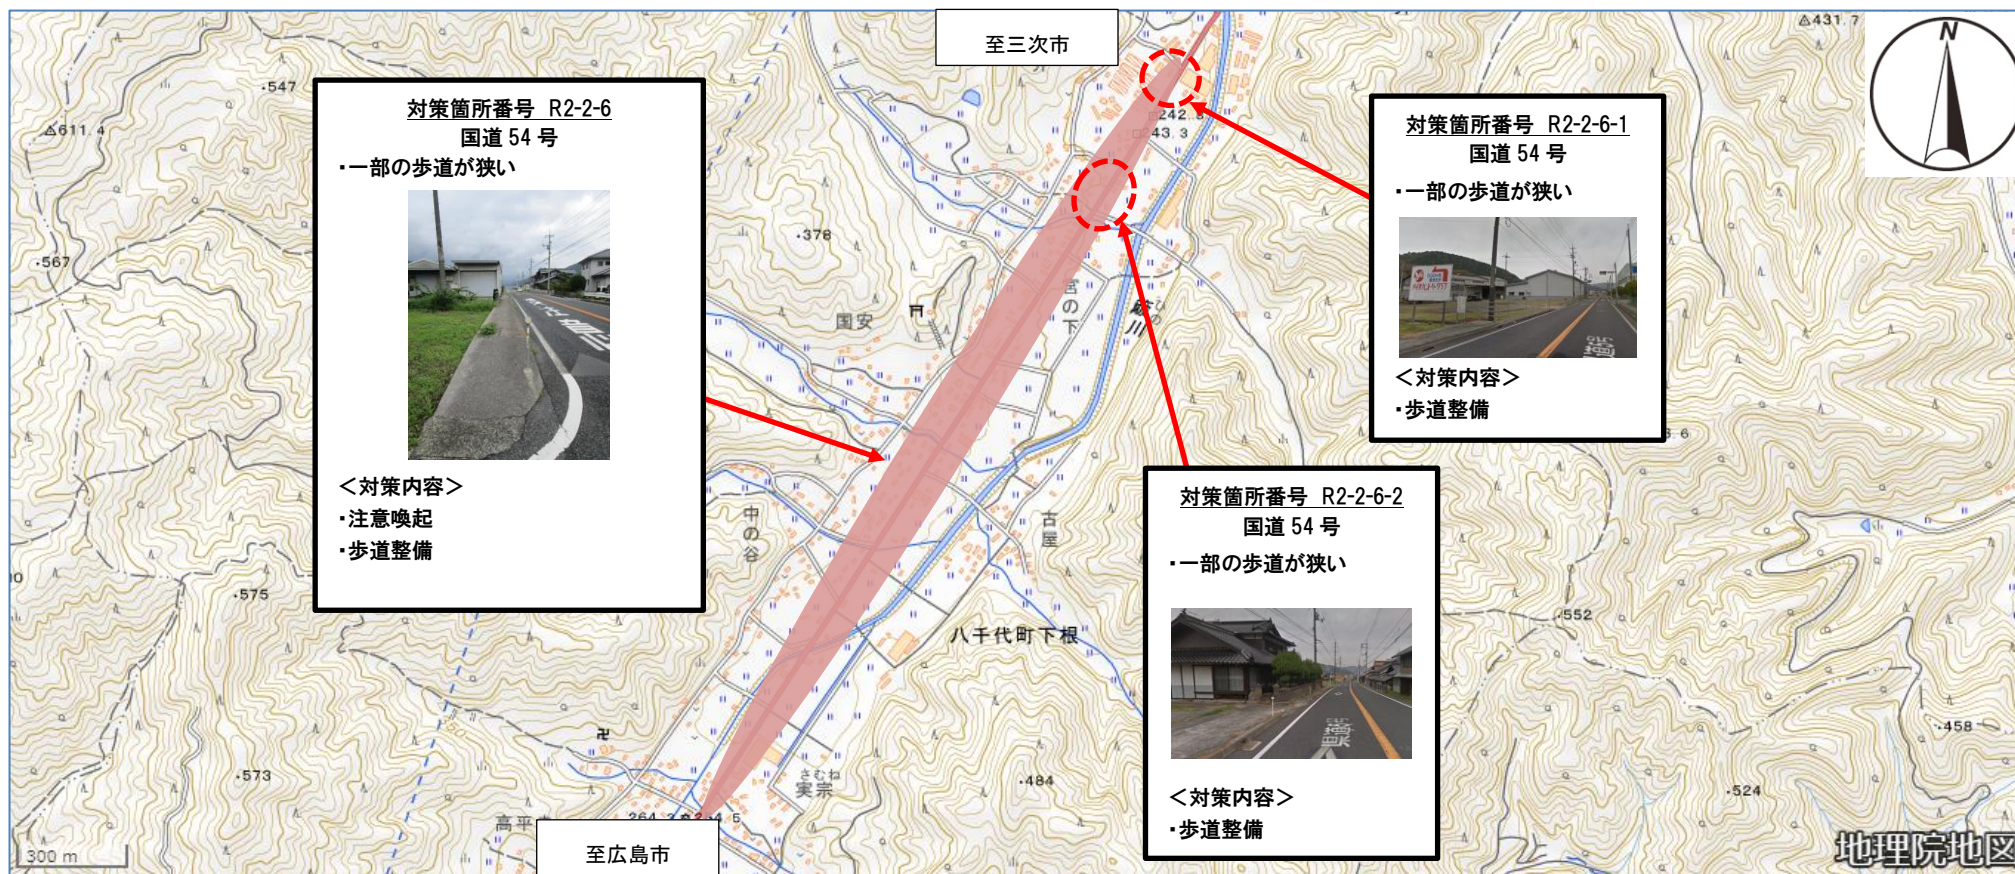

広島県安芸高田市 八千代中学校①（通学路対策箇所図）

出典：地理院地図（電子国土 Web）
<https://maps.gsi.go.jp/> を基に
安芸高田市教育委員会が作成

広島県安芸高田市 八千代中学校②（通学路対策箇所図）

出典：地理院地図（電子国土Web）

<https://maps.gsi.go.jp/> を基に

安芸高田市教育委員会が作成

広島県安芸高田市 八千代中学校③ (通学路対策箇所図)

出典：地理院地図（電子国土 Web）
<https://maps.gsi.go.jp/> を基に
安芸高田市教育委員会が作成