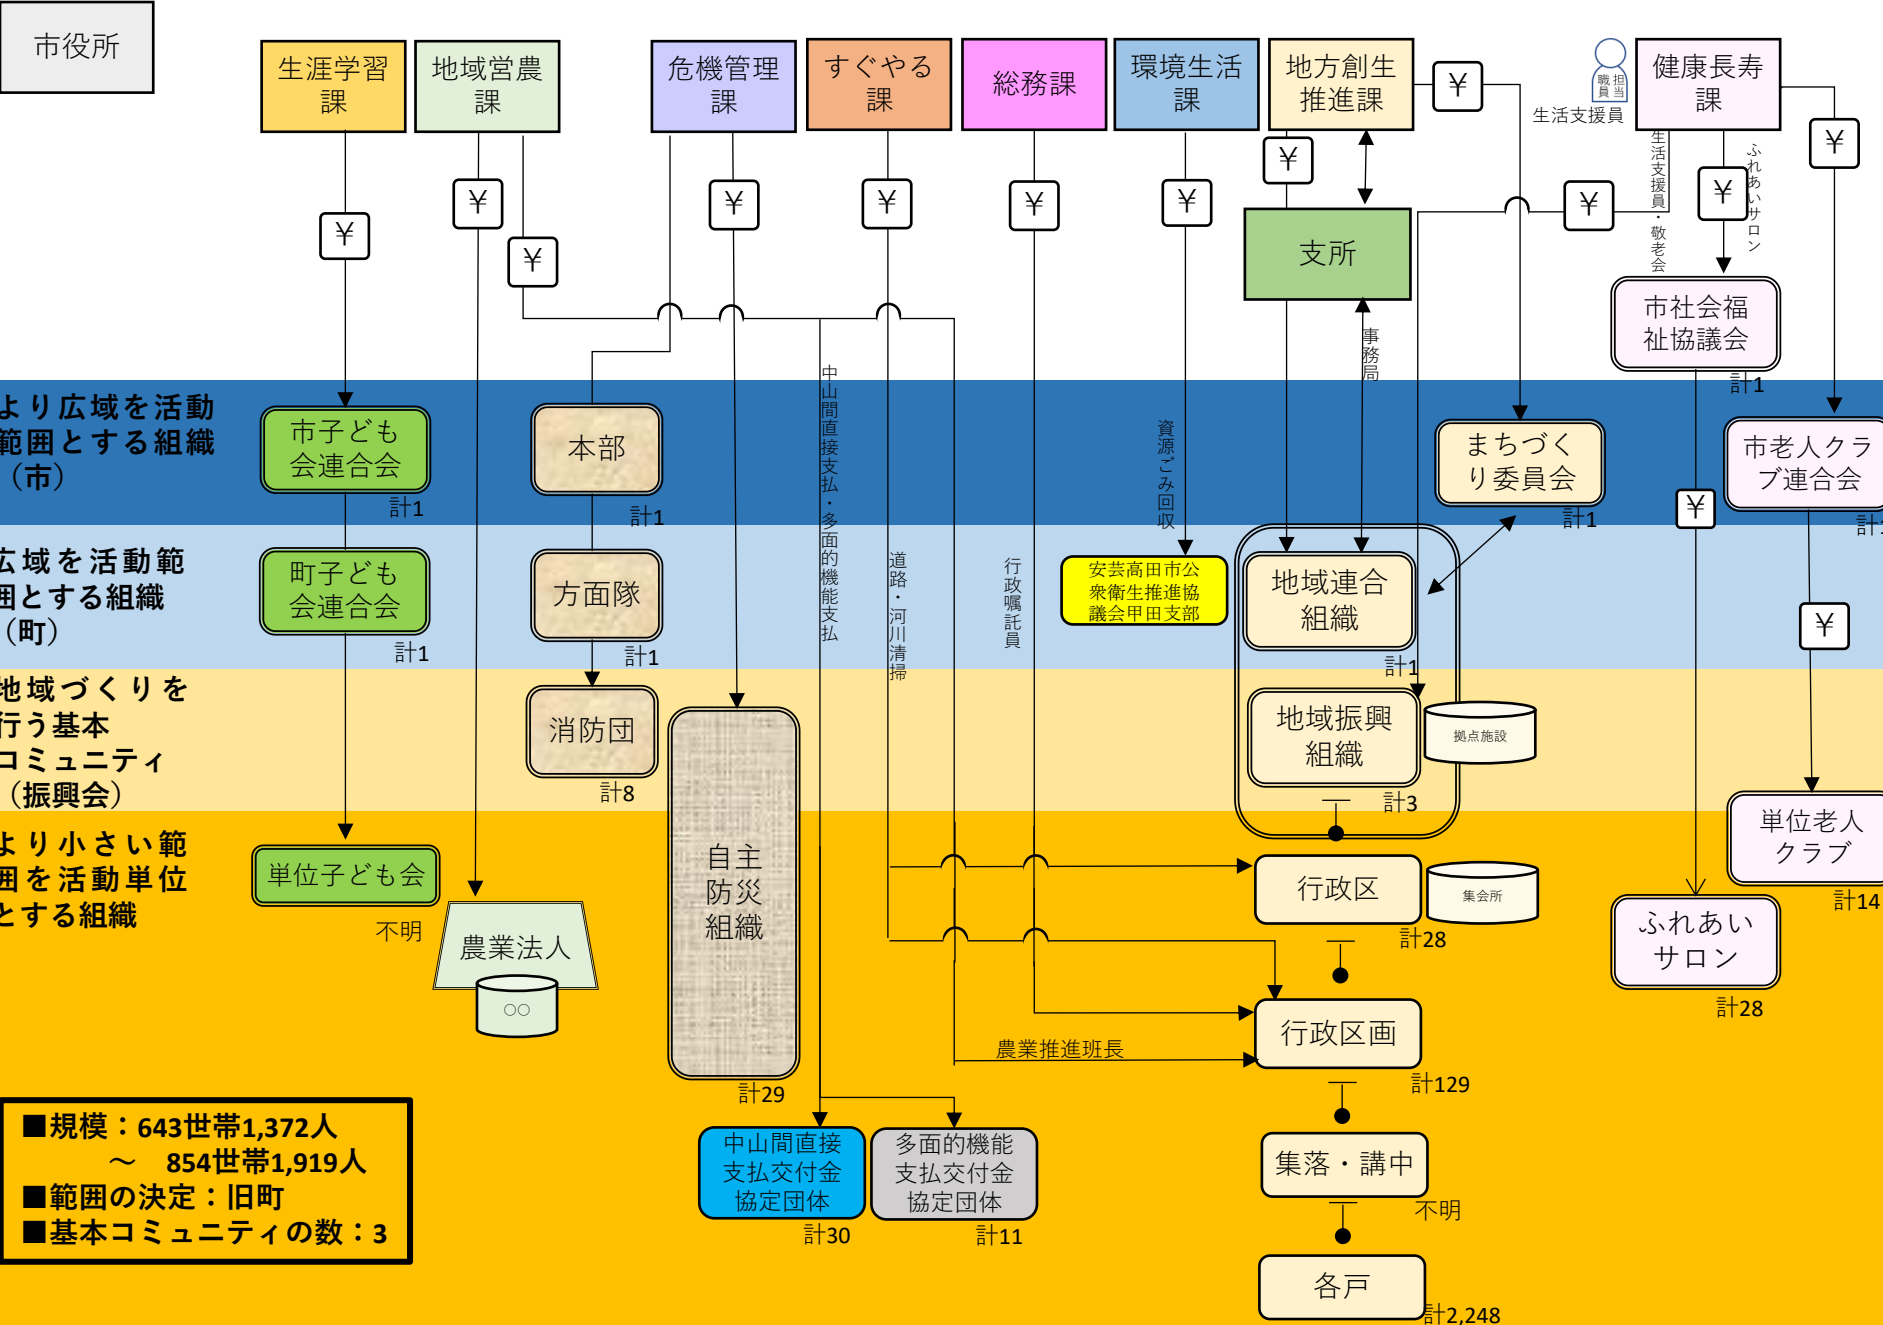

安芸高田市甲田町 自治体のコミュニティ体制図

■規模：643世帯1,372人
~ 854世帯1,919人
■範囲の決定：旧町
■基本コミュニティの数：3