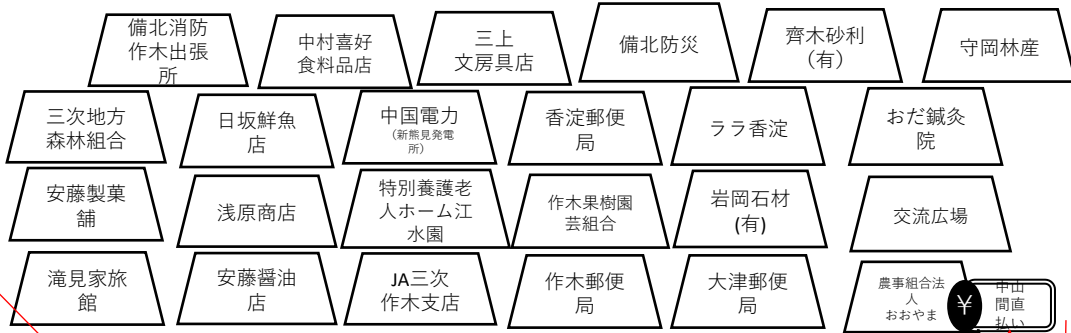

文化センターさく ぎ
利用団体