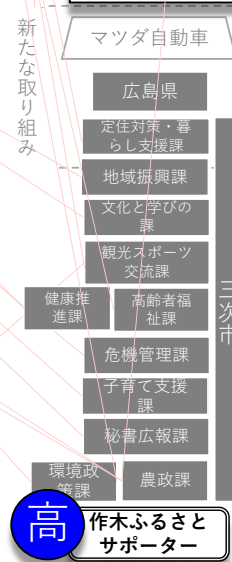

定住の 窓口

NPO法人 元気むらさくぎ

働く 場所

作木町自家用有償運送 さくぎココ便 運行

定時定路線

マツダ自動車

各種機関 必要があれば連合会と連携

30代女性 集い場

高

低

低

低

高

高

台

高