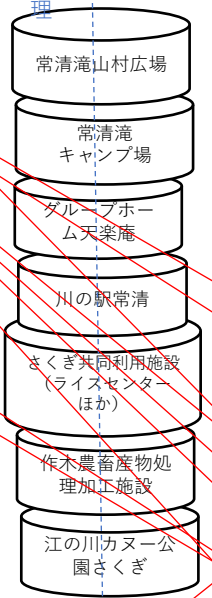

子育て支援

保育サークル・PTA

作木地区

各種団体
必要があれば連合会と連携

文化センターさく ぎ
利用団体

集落支援員

各種機関
必要があれば連合会と連携

作木町自家用有償運送 さくぎニコ便 運行