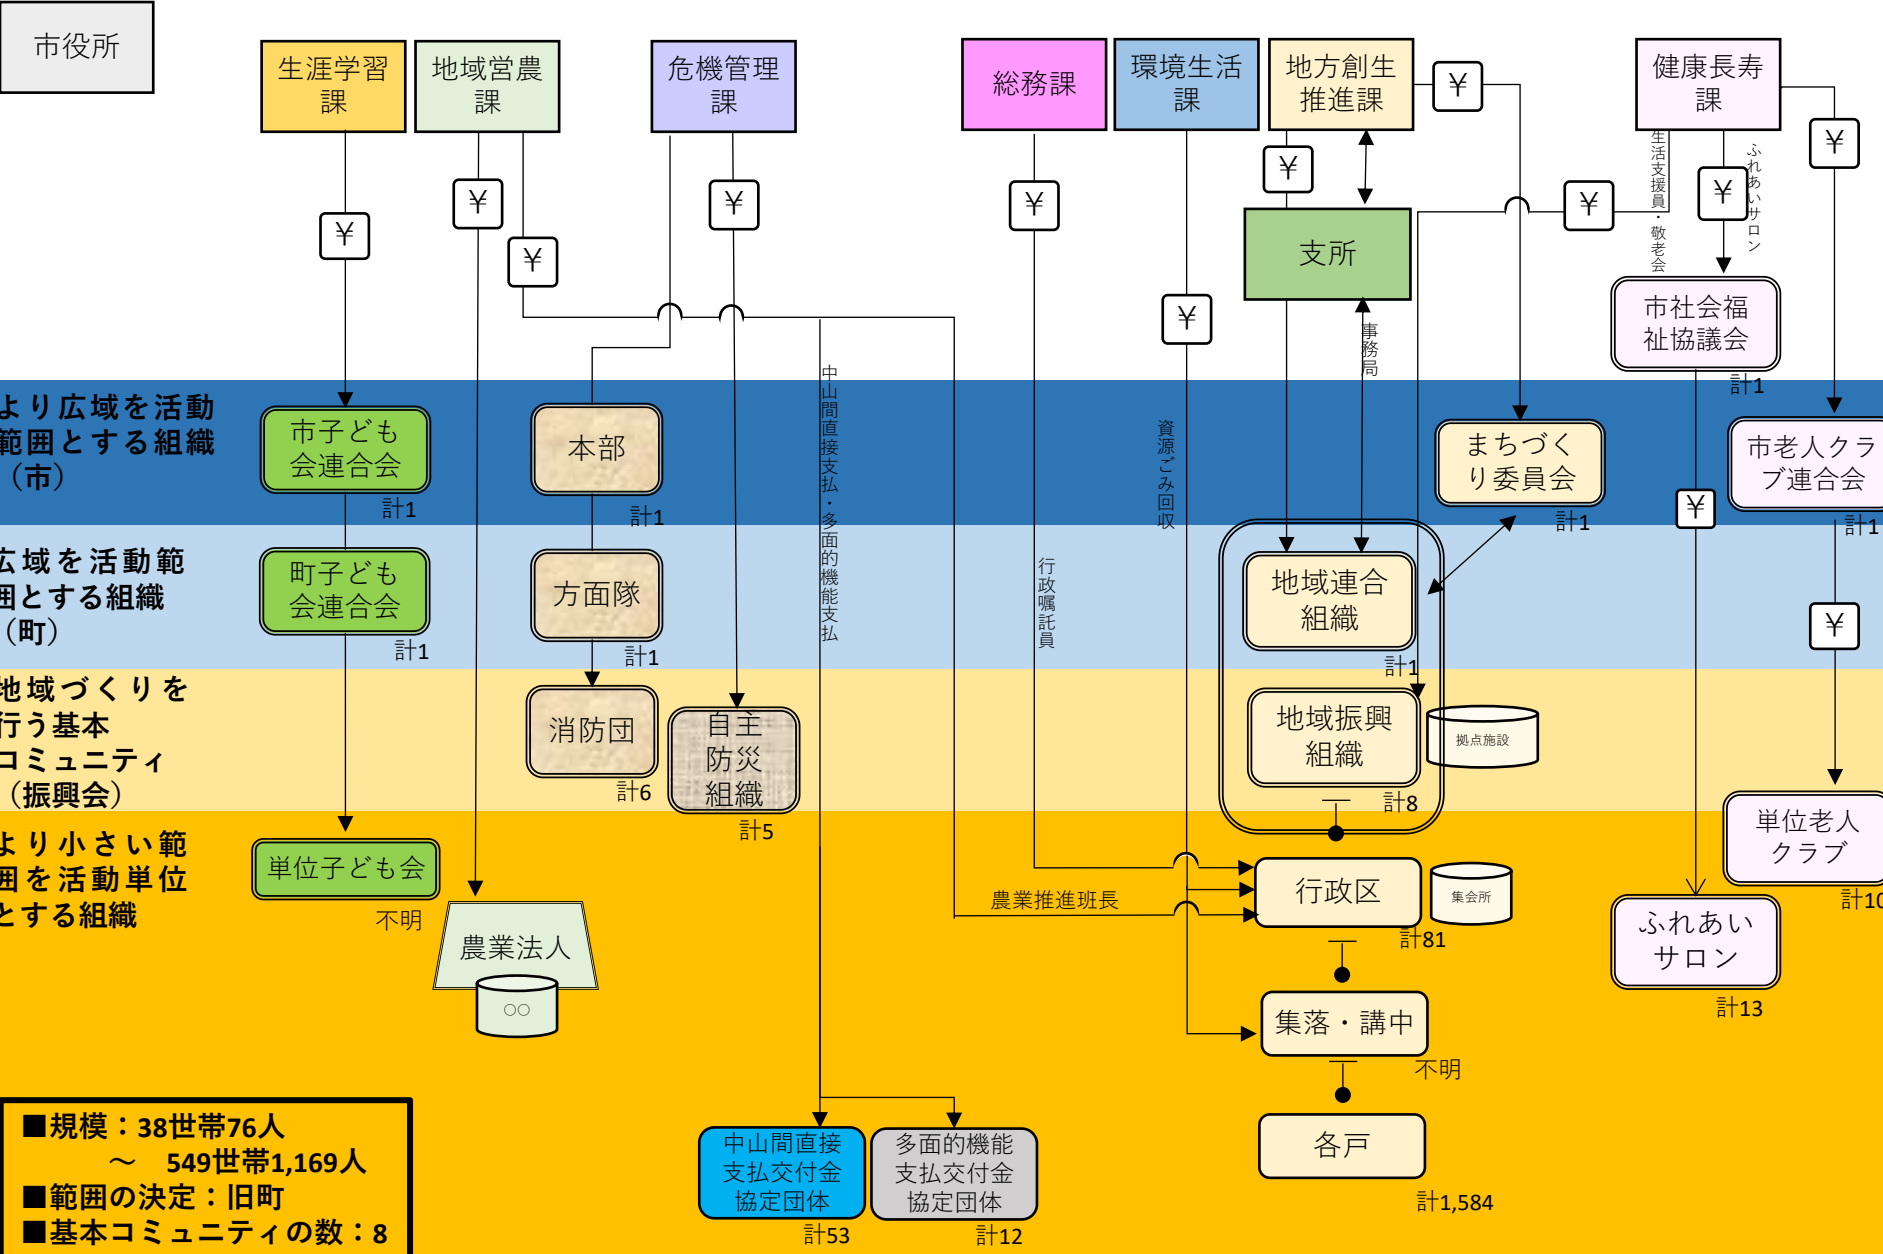

- 消防団 (団体数1) ¥
- 地域安全推進委員
- 青色防犯パトロール ¥
- 自主防災組織 (団体数1) ¥

行政区 (団体数19)
集会所 (14)

なごやかほっとサロン

- 下川根 なかまのゆず園
- 梶矢コミュニティ

地域づくりを行う基本コミュニティ

- JA女性部
- かたくりカフェ
- 旧(株)カイハラ工場跡

より小さなコミュニティ（自治会等）と同等の範囲を活動範囲とする団体

安芸高田市高宮町 自治体のコミュニティ体制図