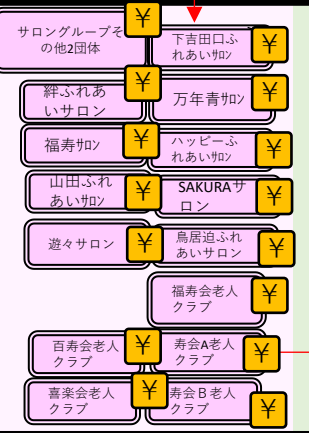

- 消防本部
- 消防方面隊

- 大土山田楽団
- ファミリーマート
- 焼肉りき
- オキタセンイ
- プラットフォーム(お好み焼き屋)
- 上則(美容院)
- 小南スズキ郵便局・関川新聞店

駅舎の管理委託

- 消防団(団体数 2)

- 水耕ネギハウス
- トベコおぼろ
- 梨園
- 大土山管理組合
- ブチファーム
- おばらの里水と緑の会
- チンゲン菜ハウス

地域づくりを行う基本コミュニティ

- 安芸高田市公衆衛生推進協議会甲田支部
- 各振興会
- 行政区(地区数9)