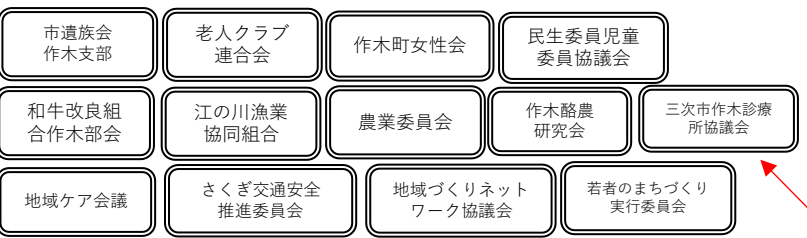

作木地区

各種団体
必要があれば連合会と連携