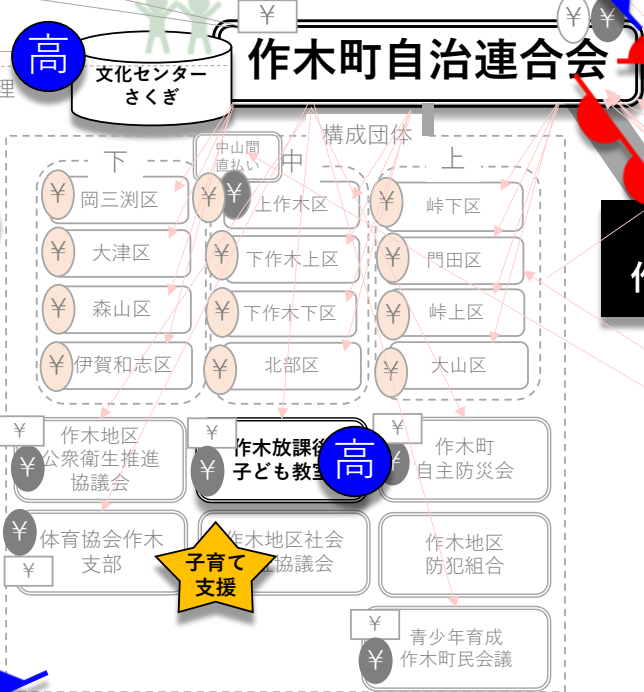

子育て支援

保育サークル・PTA

作木地区

各種団体
必要があれば連合会と連携

文化センターさく ぎ
利用団体

集落支援員

各種機関
必要があれば連合会と連携

作木町自家用有償運送 さくぎニコ便 運行

定時定路線

新たな取り組み

マツダ自動車

JR代替交通

作木地区

各種団体 必要があれば連合会と連携

三次市 作木支所

集落支援員

定住の 窓口

NPO法人 元気むらさくぎ

働く 場所

作木町自家用有償運送 さくぎココ便 運行

定時定路線

マツダ自動車

各種機関 必要があれば連合会と連携

30代女性 集い場