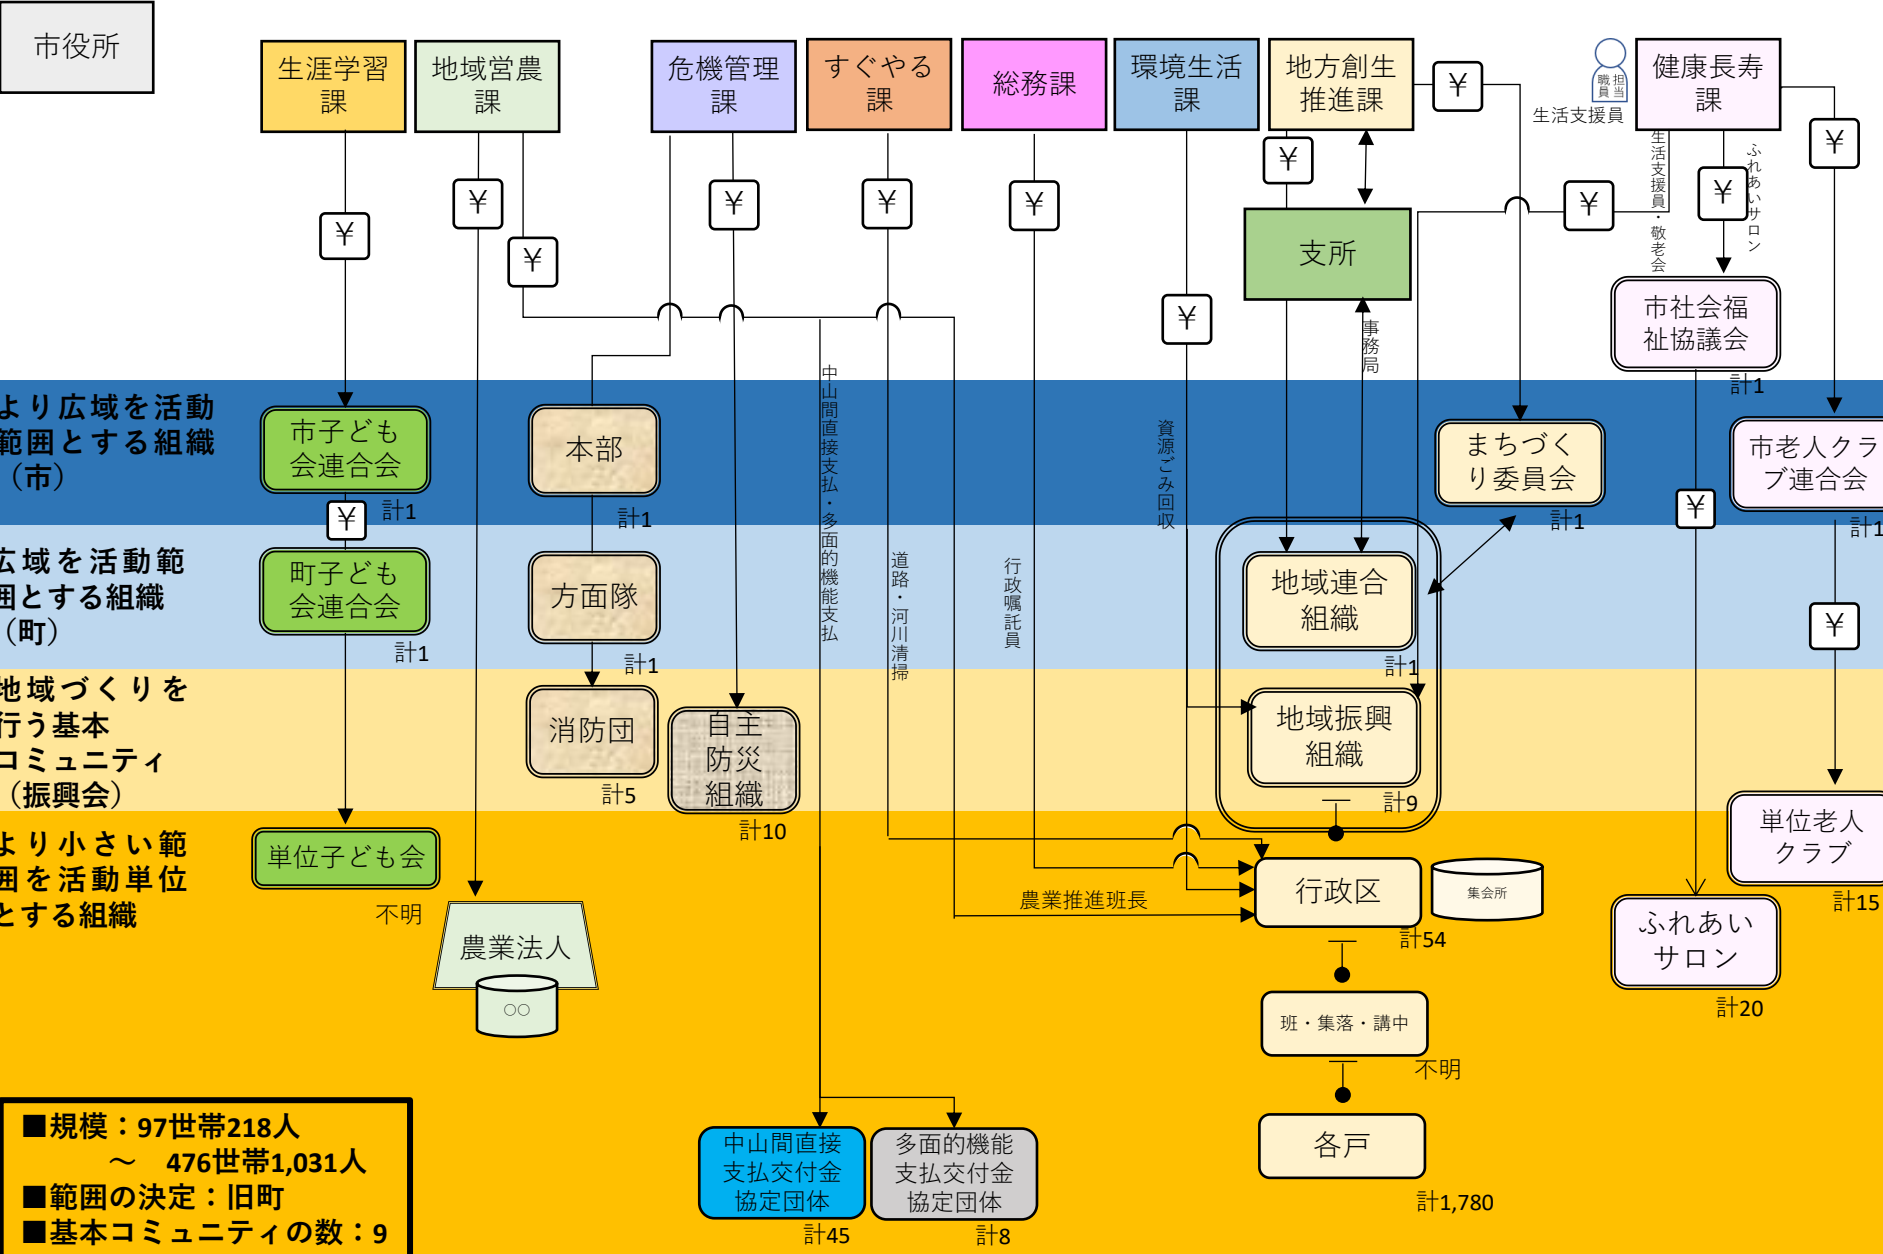

より小さなコミュニティ (自治会等) と同等の範囲を活動範囲とする団体

より小さなコミュニティ (常会等) と同等の範囲を活動範囲とする団体

1
ふれあい感謝祭
盆おどり
1,221,609円

2
ふれあい感謝祭
敬老会
479,163円
30人

3
自主防災事業
21,000円
18人

安芸高田市向原町 自治体のコミュニティ体制図

向原町 有留 自治振興会

子育て・教育