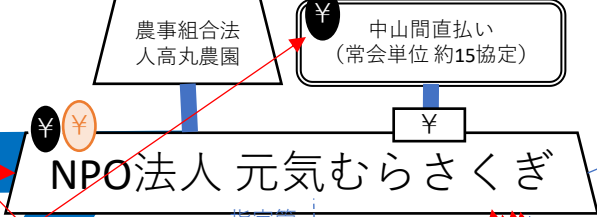

子育て支援

保育サークル・PTA

作木地区

各種団体
必要があれば連合会と連携

文化センターさく ぎ
利用団体

集落支援員

各種機関
必要があれば連合会と連携

作木町自家用有償運送 さくぎニコ便 運行