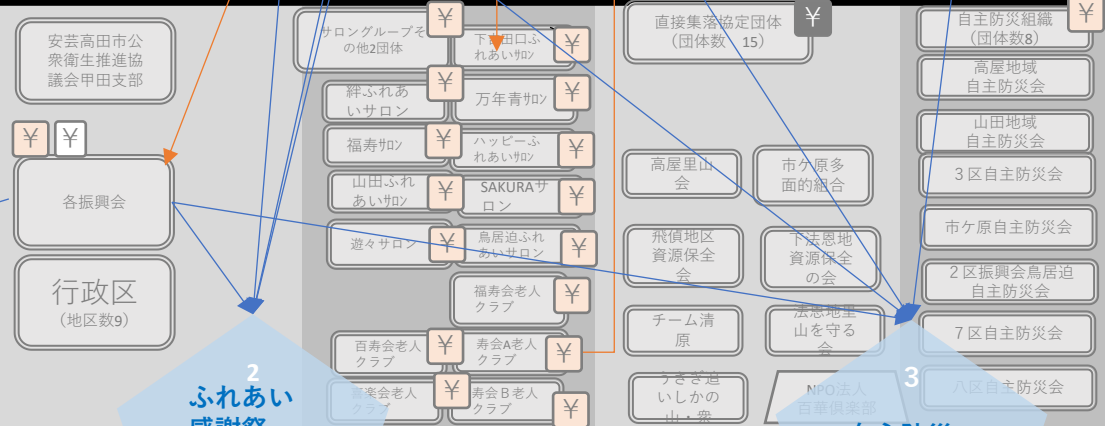

より小さなコミュニティ (自治会等) と同等の範囲を活動範囲とする団体

より小さなコミュニティ (常会等) と同等の範囲を活動範囲とする団体

1
ふれあい感謝祭
盆おどり
1,221,609円

2
ふれあい感謝祭
敬老会
479,163円
30人

3
自主防災事業
21,000円
18人