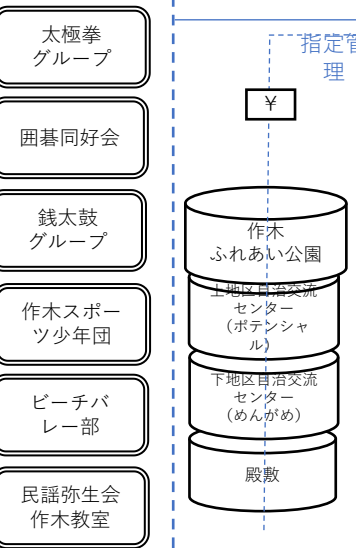

文化センターさく ぎ
利用団体