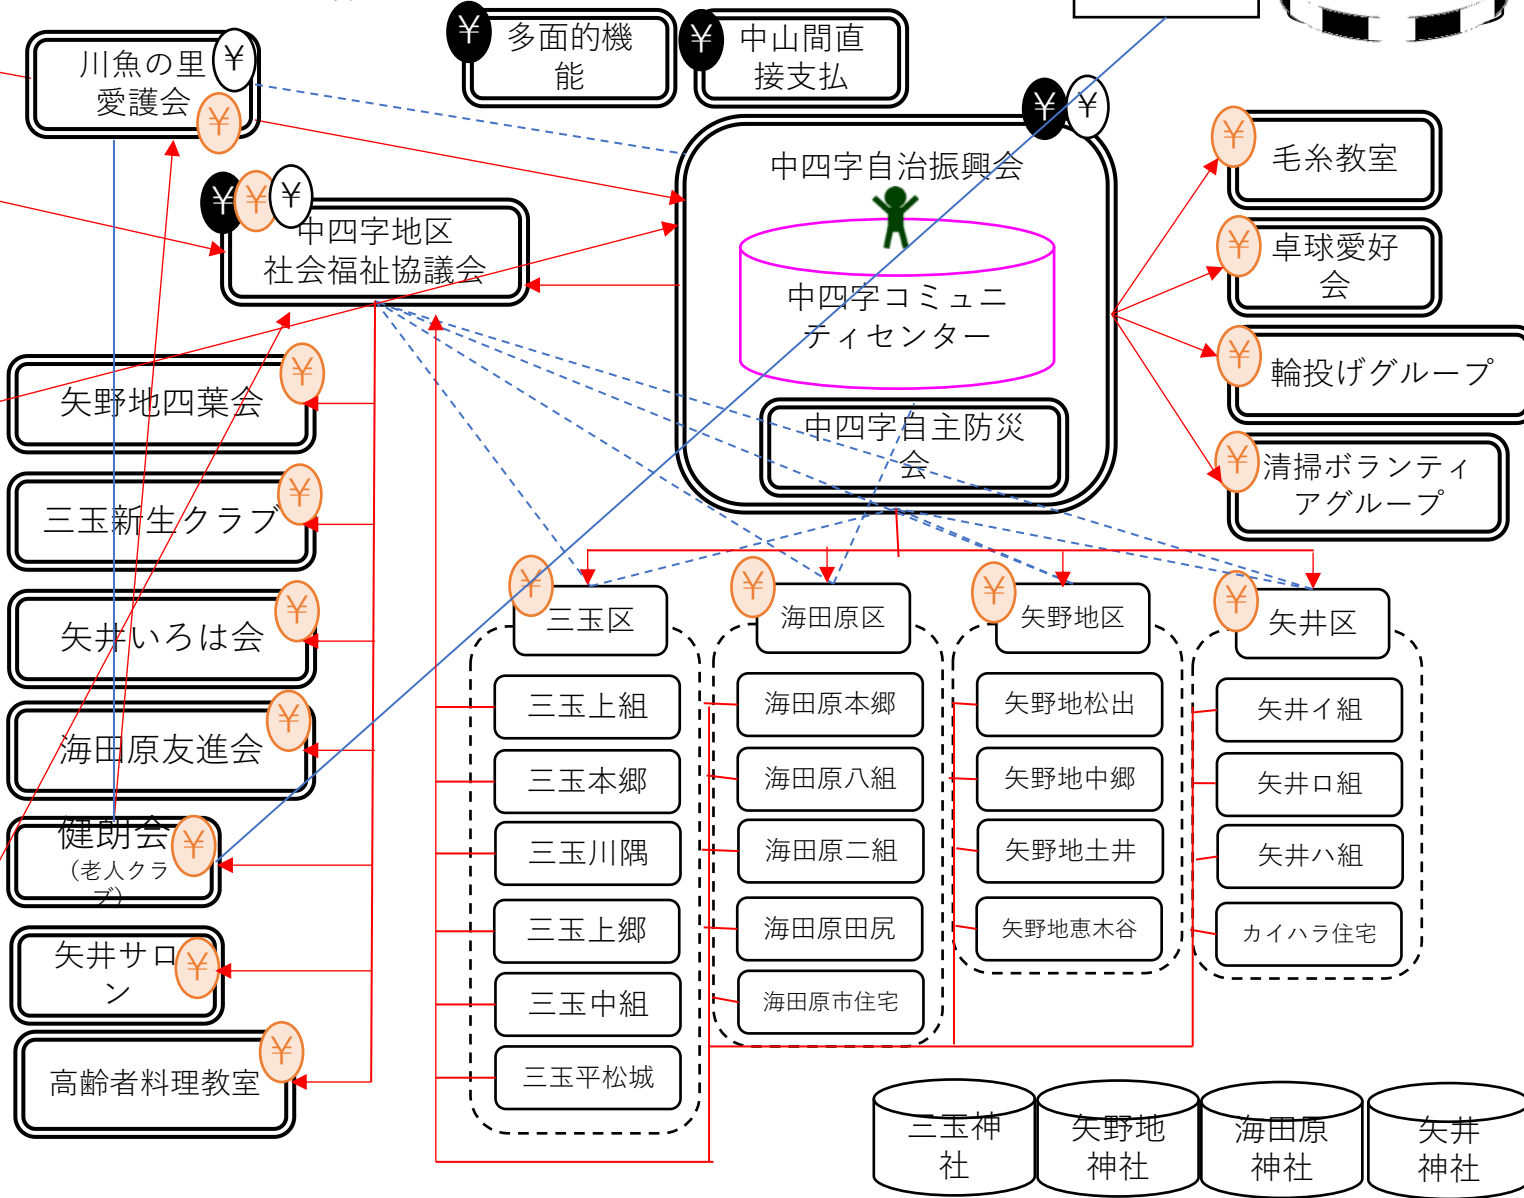

地域づくり・移住定住

福祉

農林（漁）

防災

地域づくりを行う基本コミュニティ

より小さなコミュニティ (自治会等) と同等の範囲を活動範囲とする団体

吉舎町
(中四字)

地区外
地区内

拠点施設

- 図書館
- 30代女性集い場
- カフェ

定住の窓口

- 三次市
- ▲三次市集落支援員
- ▲地域おこし協力隊
- 三次市住民自治組織連合会
- 吉舎支所
- ▲地域応援隊

きさ移住ネットワーク

- 吉舎地区公衆衛生推進協議会
- 吉舎町自主防災組織連合会
- 吉舎ふれあい祭り実行委員会
- 吉舎町よきやどりまちづくり検討委員会
- 吉舎町まちづくりネットワーク協議会
- 吉舎町地域内生活交通検討協議会