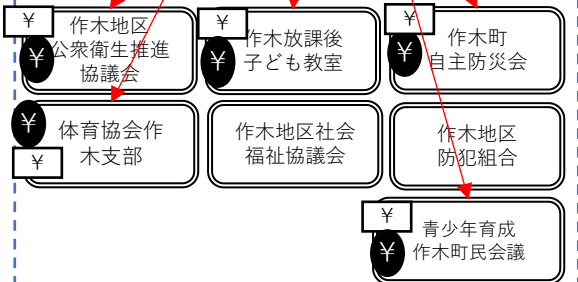

子育て支援

保育サークル・PTA

作木地区

各種団体
必要があれば連合会と連携

文化センターさく ぎ
利用団体

集落支援員

各種機関
必要があれば連合会と連携

作木町自家用有償運送 さくぎニコ便 運行