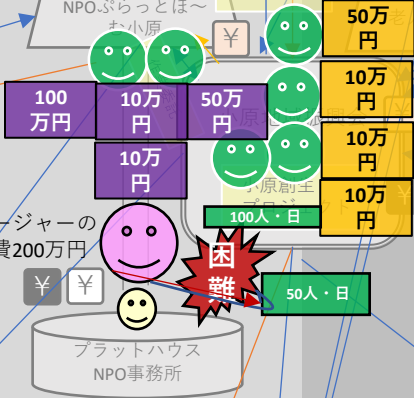

農林(漁)

- JA広島北部
- 水耕ネギハウス
- トペコおぼる
- 梨園
- 大土山管理組合
- ブチファーム
- おばらの里水と緑の会
- チンゲン菜ハウス

防災

消防本部

消防方面隊

消防団 (団体数 2)

駅舎の管理委託

マネージャーの人件費200万円

より小さなコミュニティ (自治会等) と同等の範囲を活動範囲とする団体

より小さなコミュニティ (常会等) と同等の範囲を活動範囲とする団体

1
ふれあい感謝祭
盆おどり
1,221,609円

2
ふれあい感謝祭
敬老会
479,163円
30人

3
自主防災事業
21,000円
18人

安芸高田市向原町 自治体のコミュニティ体制図

向原町 有留 自治振興会

子育て・教育