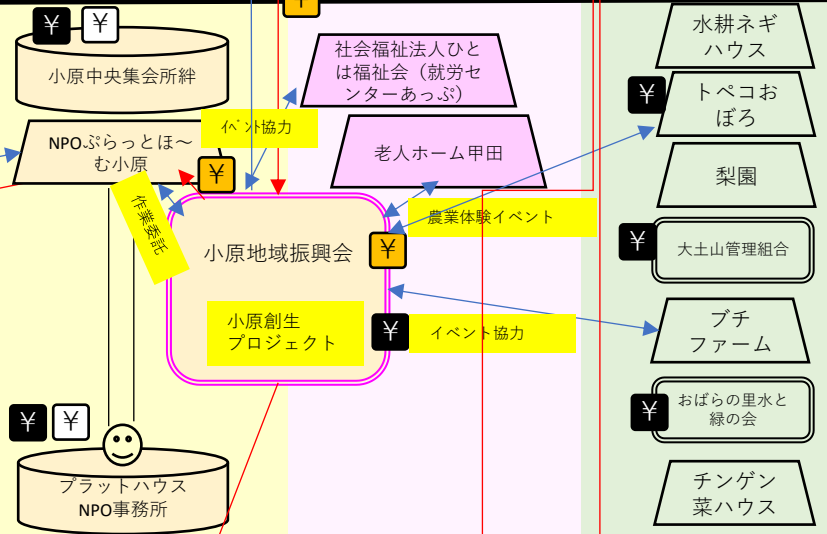

甲田町 小原地域振興会

子育て・教育

地域づくり・移住定住

福祉

農林(漁)

防災

その他

シルバー人材センター

芸備線吉田口駅

より広域を活動範囲とする団体

- 安芸高田市子ども会連合会
- 甲田いつみこども園
- 甲田中学校
- 甲田小学校

- まちづくり委員会
- 甲田町地域振興連合会
- 広島大学
- 工学部建築学科の「都市連係計画学研究室」で小原創生プロジェクトに協力

- 安芸高田市社会福祉協議会
- 安芸高田市老人クラブ連合会

JA広島北部

- 消防本部
- 消防方面隊

- 大土山田楽団
- ファミリーマート
- 焼肉りき
- オキタセンイ
- プラットフォーム(お好み焼き屋)
- 上則(美容院)
- 小南スズキ郵便局・関川新聞店

駅舎の管理委託

- 消防団(団体数 2)

- 水耕ネギハウス
- トベコおぼろ
- 梨園
- 大土山管理組合
- ブチファーム
- おばらの里水と緑の会
- チンゲン菜ハウス

地域づくりを行う基本コミュニティ

- 安芸高田市公衆衛生推進協議会甲田支部
- 各振興会
- 行政区(地区数9)