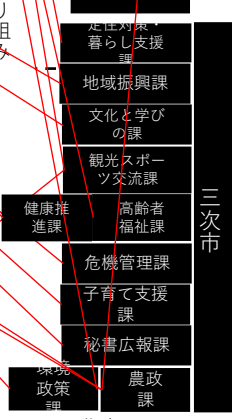

作木町自家用有償運送 さくぎニコ便 運行

定時定路線

新たな取り組み

マツダ自動車