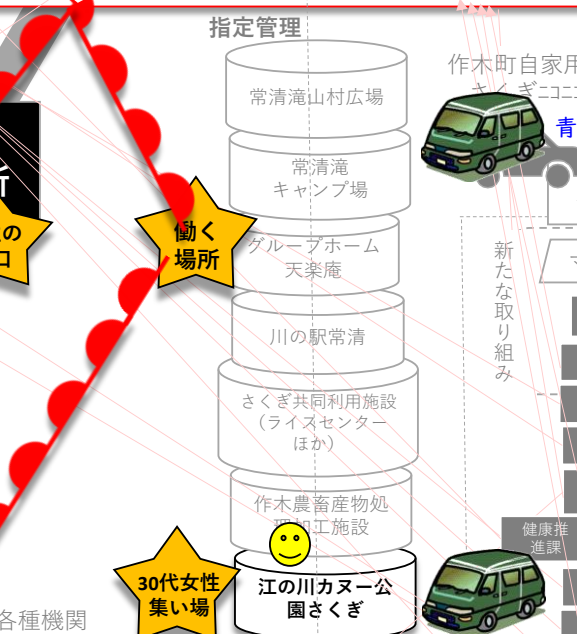

高

作木地区

町ごと子育てキャンパス

30代女性 集い場 伊賀和志神楽団

- 太極拳 グループ
- 囲碁同好会
- 銭太鼓 グループ
- 作木スポーツ少年団
- ビーチバレー部
- 民謡弥生会 作木教室

文化センターさくぎ 利用団体

- 作木中学校
- 作木小学校
- さくぎ保育所

各種団体 必要があれば連合会と連携

(一社) 作木町自治連合会

かっぱ道場さくぎ

川遊び・鮎のつかみ取り・投げ縄一級

三次市 作木支所

作木診療所
作木福祉保健センター
作木老人福祉センター
せせらぎの郷

NPO法人 元気むらさくぎ

30代女性 集い場 キャンプ、たき火、サバイバル体験教室

作木町自家有償運送 さくぎエコ便 運行 青色防犯パトロール