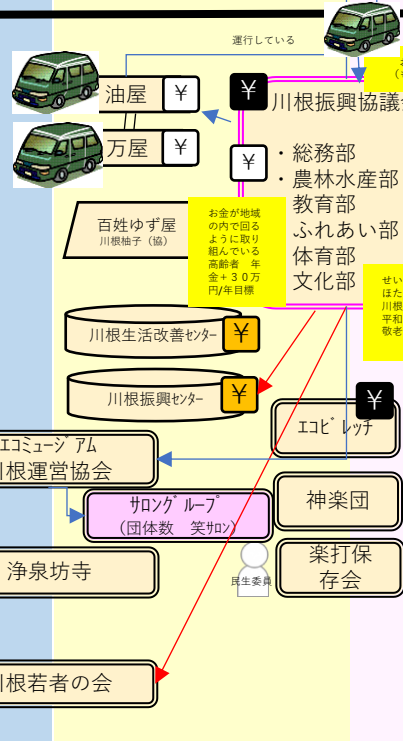

まちづくり委員会

高宮町振興会
連絡協議会

福祉

安芸高田市
社会福祉協
議会
安芸高田市
老人クラブ
連合会
診療所

農林（漁）

防災

消防本部

消防方面隊

- (株)熊高組
- 川根郵便局
- サクサクカフェ
- アサヒ工業
- 川添商店
- 美容室
- 青木工務店
- 山田左官業
- 上野建設
- 未広電気

- 川根小学校
- かわね保育園
- 放課後子ども教室
宿泊通学
- 川根子ども会
- 三中原山神社
・子どもみこし
・とんど

- 川根地区農地・水環境保全協議会 ¥
- 農事組合法人 かわね
- 川根地区改良区
- 直弘集落協定団体 (団体数1) ¥
- 農遊会
- 長瀬養魚場
- 葉っぱ屋 ¥
- ファミリーねこの手