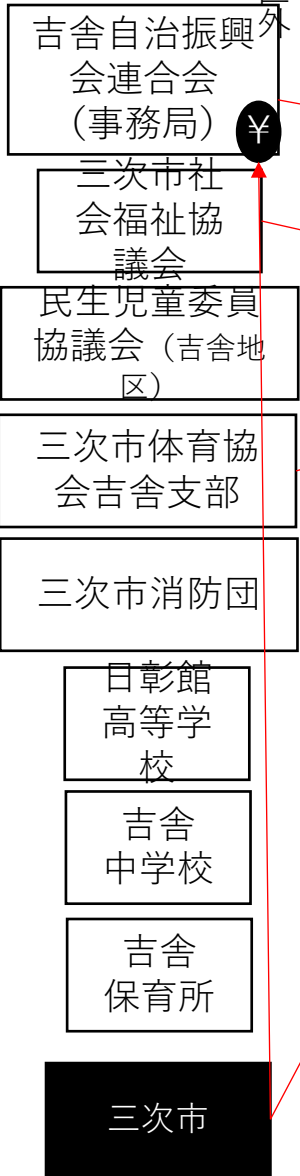

拠点施設

- 図書館
- 30代女性集い場
- カフェ

定住の窓口

- 三次市
- ▲三次市集落支援員
- ▲地域おこし協力隊
- 三次市住民自治組織連合会
- 吉舎支所
- ▲地域応援隊

きさ移住ネットワーク

- 吉舎地区公衆衛生推進協議会
- 吉舎町自主防災組織連合会
- 吉舎ふれあい祭り実行委員会
- 吉舎町よきやどりまちづくり検討委員会
- 吉舎町まちづくりネットワーク協議会
- 吉舎町地域内生活交通検討協議会