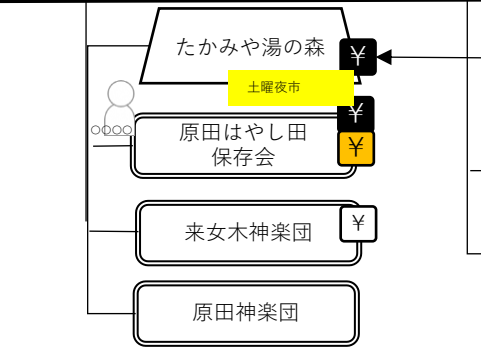

行政区
(団体数26)

直接集落業協定団体
(団体数22)

多面的活動組織
1.1 団体