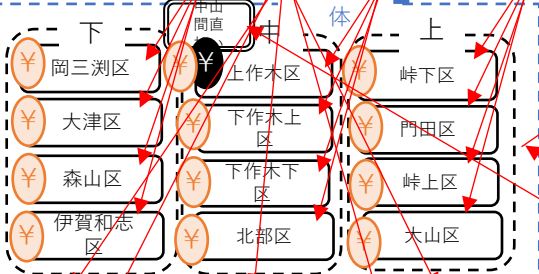

子育て支援

保育サークル・PTA

作木地区

各種団体
必要があれば連合会と連携

文化センターさく ぎ
利用団体

集落支援員

各種機関
必要があれば連合会と連携

作木町自家用有償運送 さくぎニコ便 運行

定時定路線

新たな取り組み

マツダ自動車

JR代替交通

作木地区

各種団体 必要があれば連合会と連携

三次市 作木支所

集落支援員