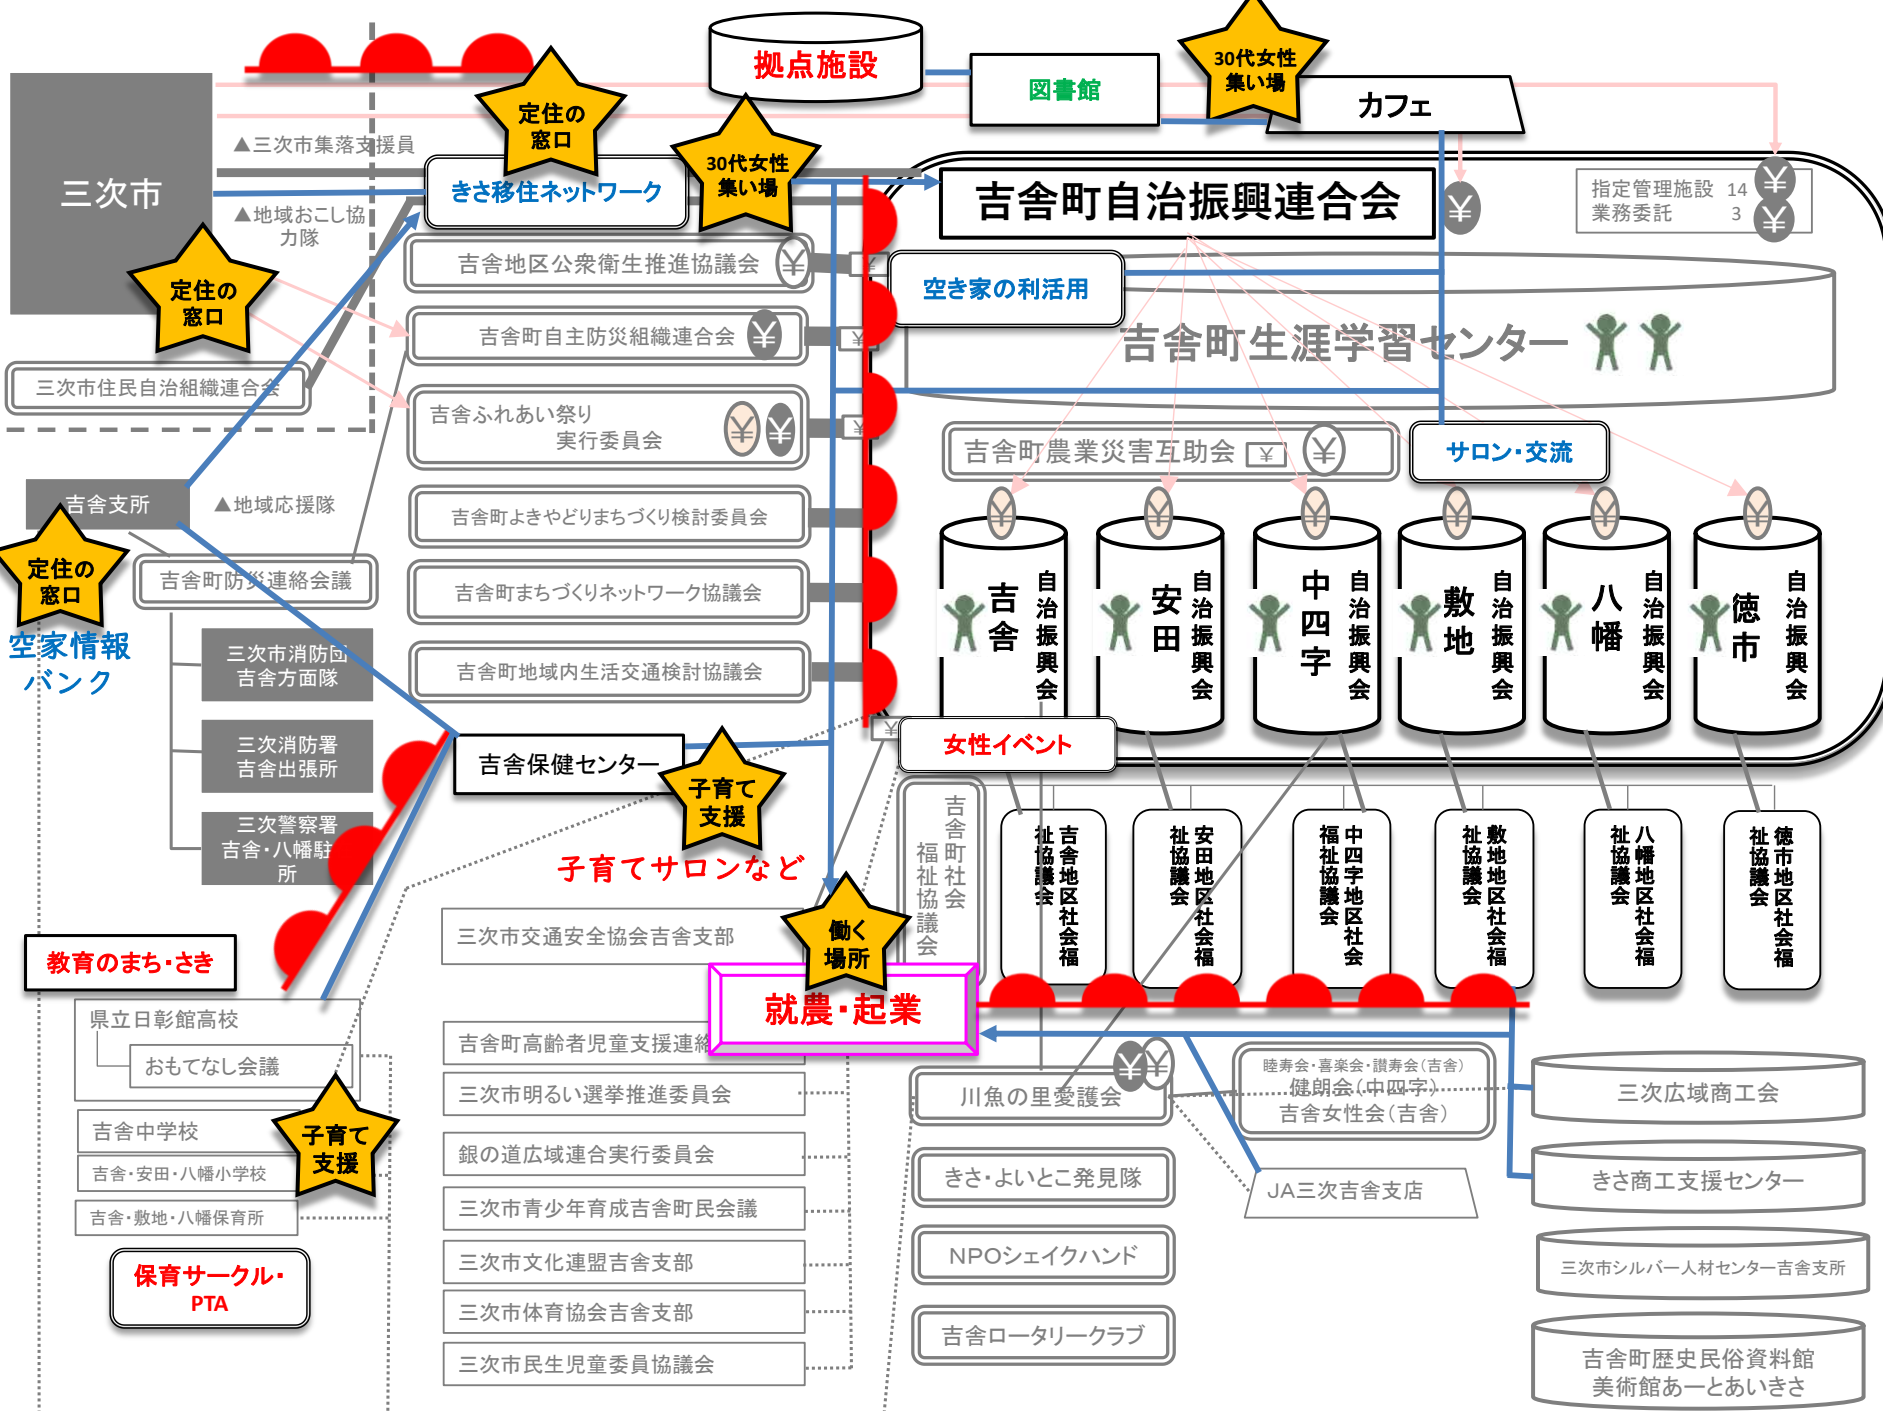

地域づくり・移住定住

福祉

農林（漁）

防災

地域づくりを行う基本コミュニティ

より小さなコミュニティ (自治会等) と同等の範囲を活動範囲とする団体

吉舎町
(中四字)

地区外
地区内

拠点施設

- 図書館
- 30代女性集い場
- カフェ

定住の窓口

- 三次市
- ▲三次市集落支援員
- ▲地域おこし協力隊
- 三次市住民自治組織連合会
- 吉舎支所
- ▲地域応援隊

きさ移住ネットワーク

- 吉舎地区公衆衛生推進協議会
- 吉舎町自主防災組織連合会
- 吉舎ふれあい祭り実行委員会
- 吉舎町よきやどりまちづくり検討委員会
- 吉舎町まちづくりネットワーク協議会
- 吉舎町地域内生活交通検討協議会