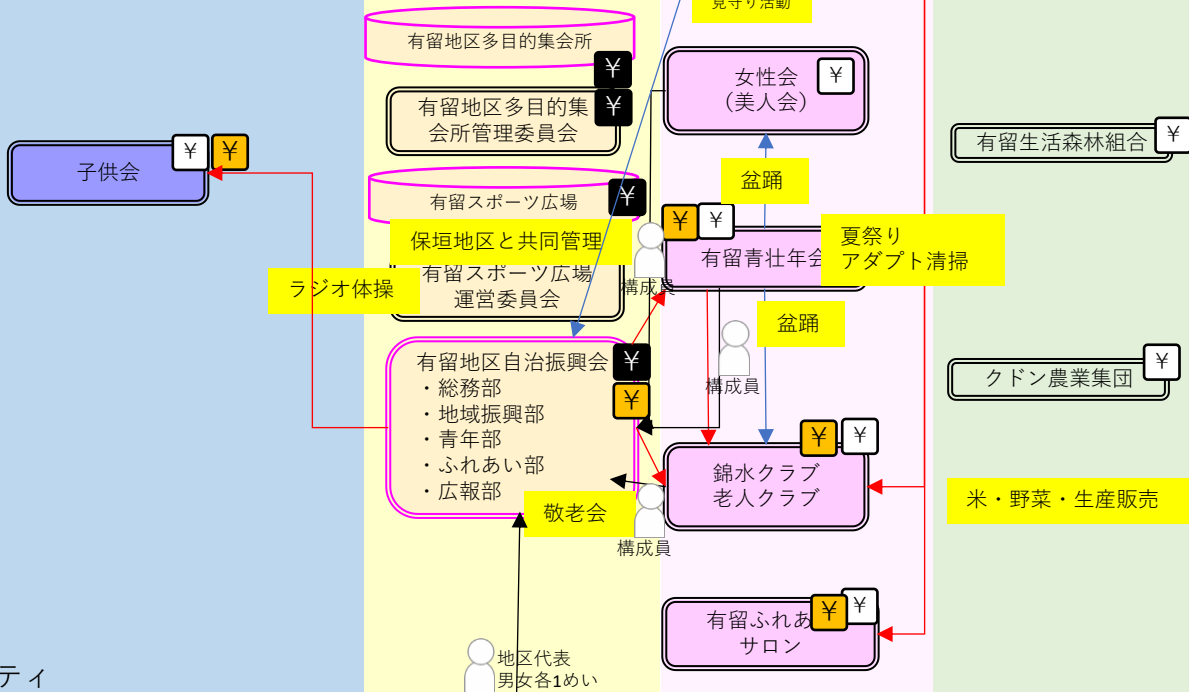

地域づくり・移住定住

福祉

農林（漁）

防災

地域づくりを行う基本コミュニティ

より小さなコミュニティ (自治会等) と同等の範囲を活動範囲とする団体

吉舎町
(中四字)

地区外
地区内